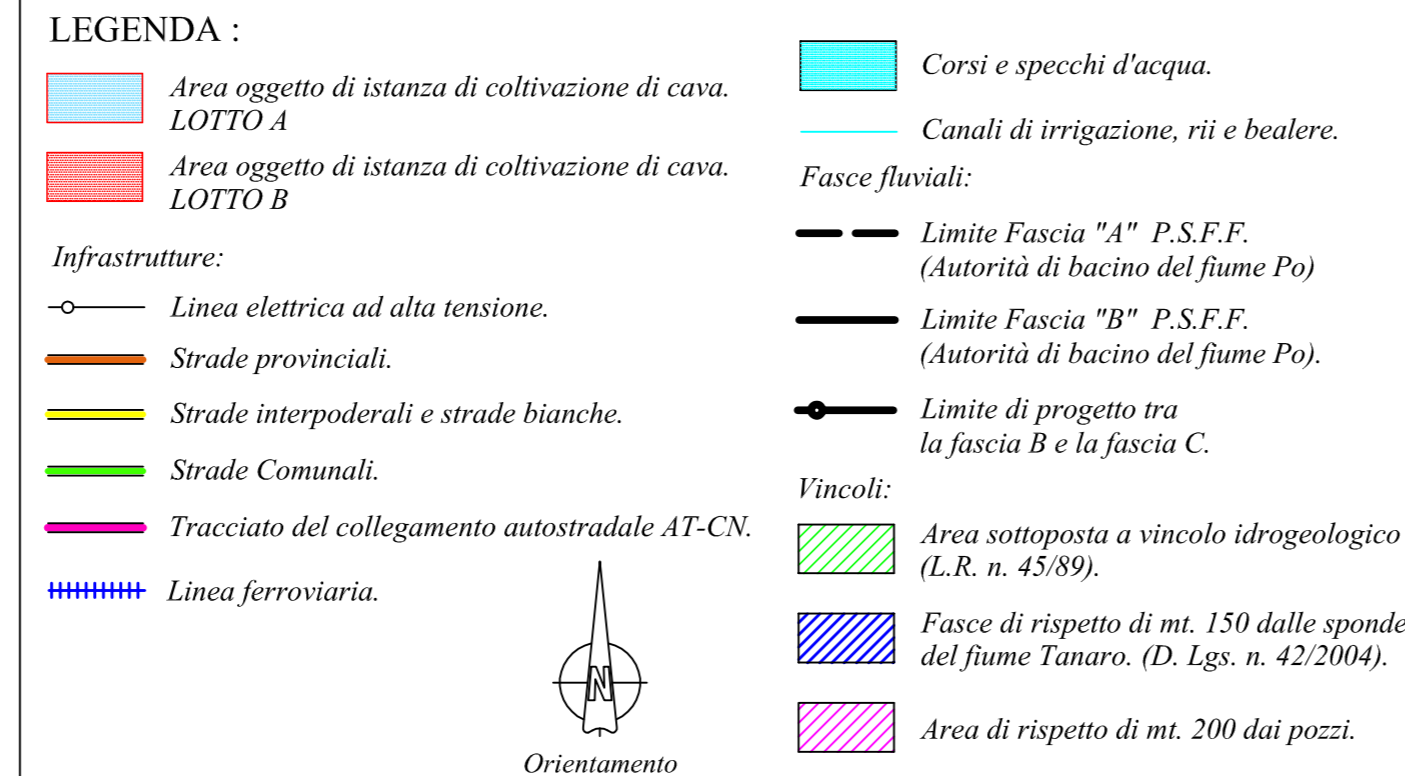

**CARTA REGIONE PIEMONTE DBTre 2017**  
**scala 1:10.000**

**COROGRAFIA I.G.M.**      **Scala 1:25.000**  
**Foglio 69 "Castagnole della Lanze" - Tavoleta III NE**

**ESTRATTO DI MAPPA Comune di Castagnole delle Lanze Foglio n. III**  
**scala 1:2.000**

Località:

REGIONE PIEMONTE  
 PROVINCIA DI ASTI  
 COMUNE di CASTAGNOLE DELLE LANZE

Progetto:

COLTIVAZIONE DELLA CAVA DI SABBIA E GHIAIA  
 "CASONE 3"

Oggetto:

- Elaborato 2 -  
 CARTA REGIONE PIEMONTE DBTre2017  
 COROGRAFIA IGM  
 ESTRATTO DI MAPPA