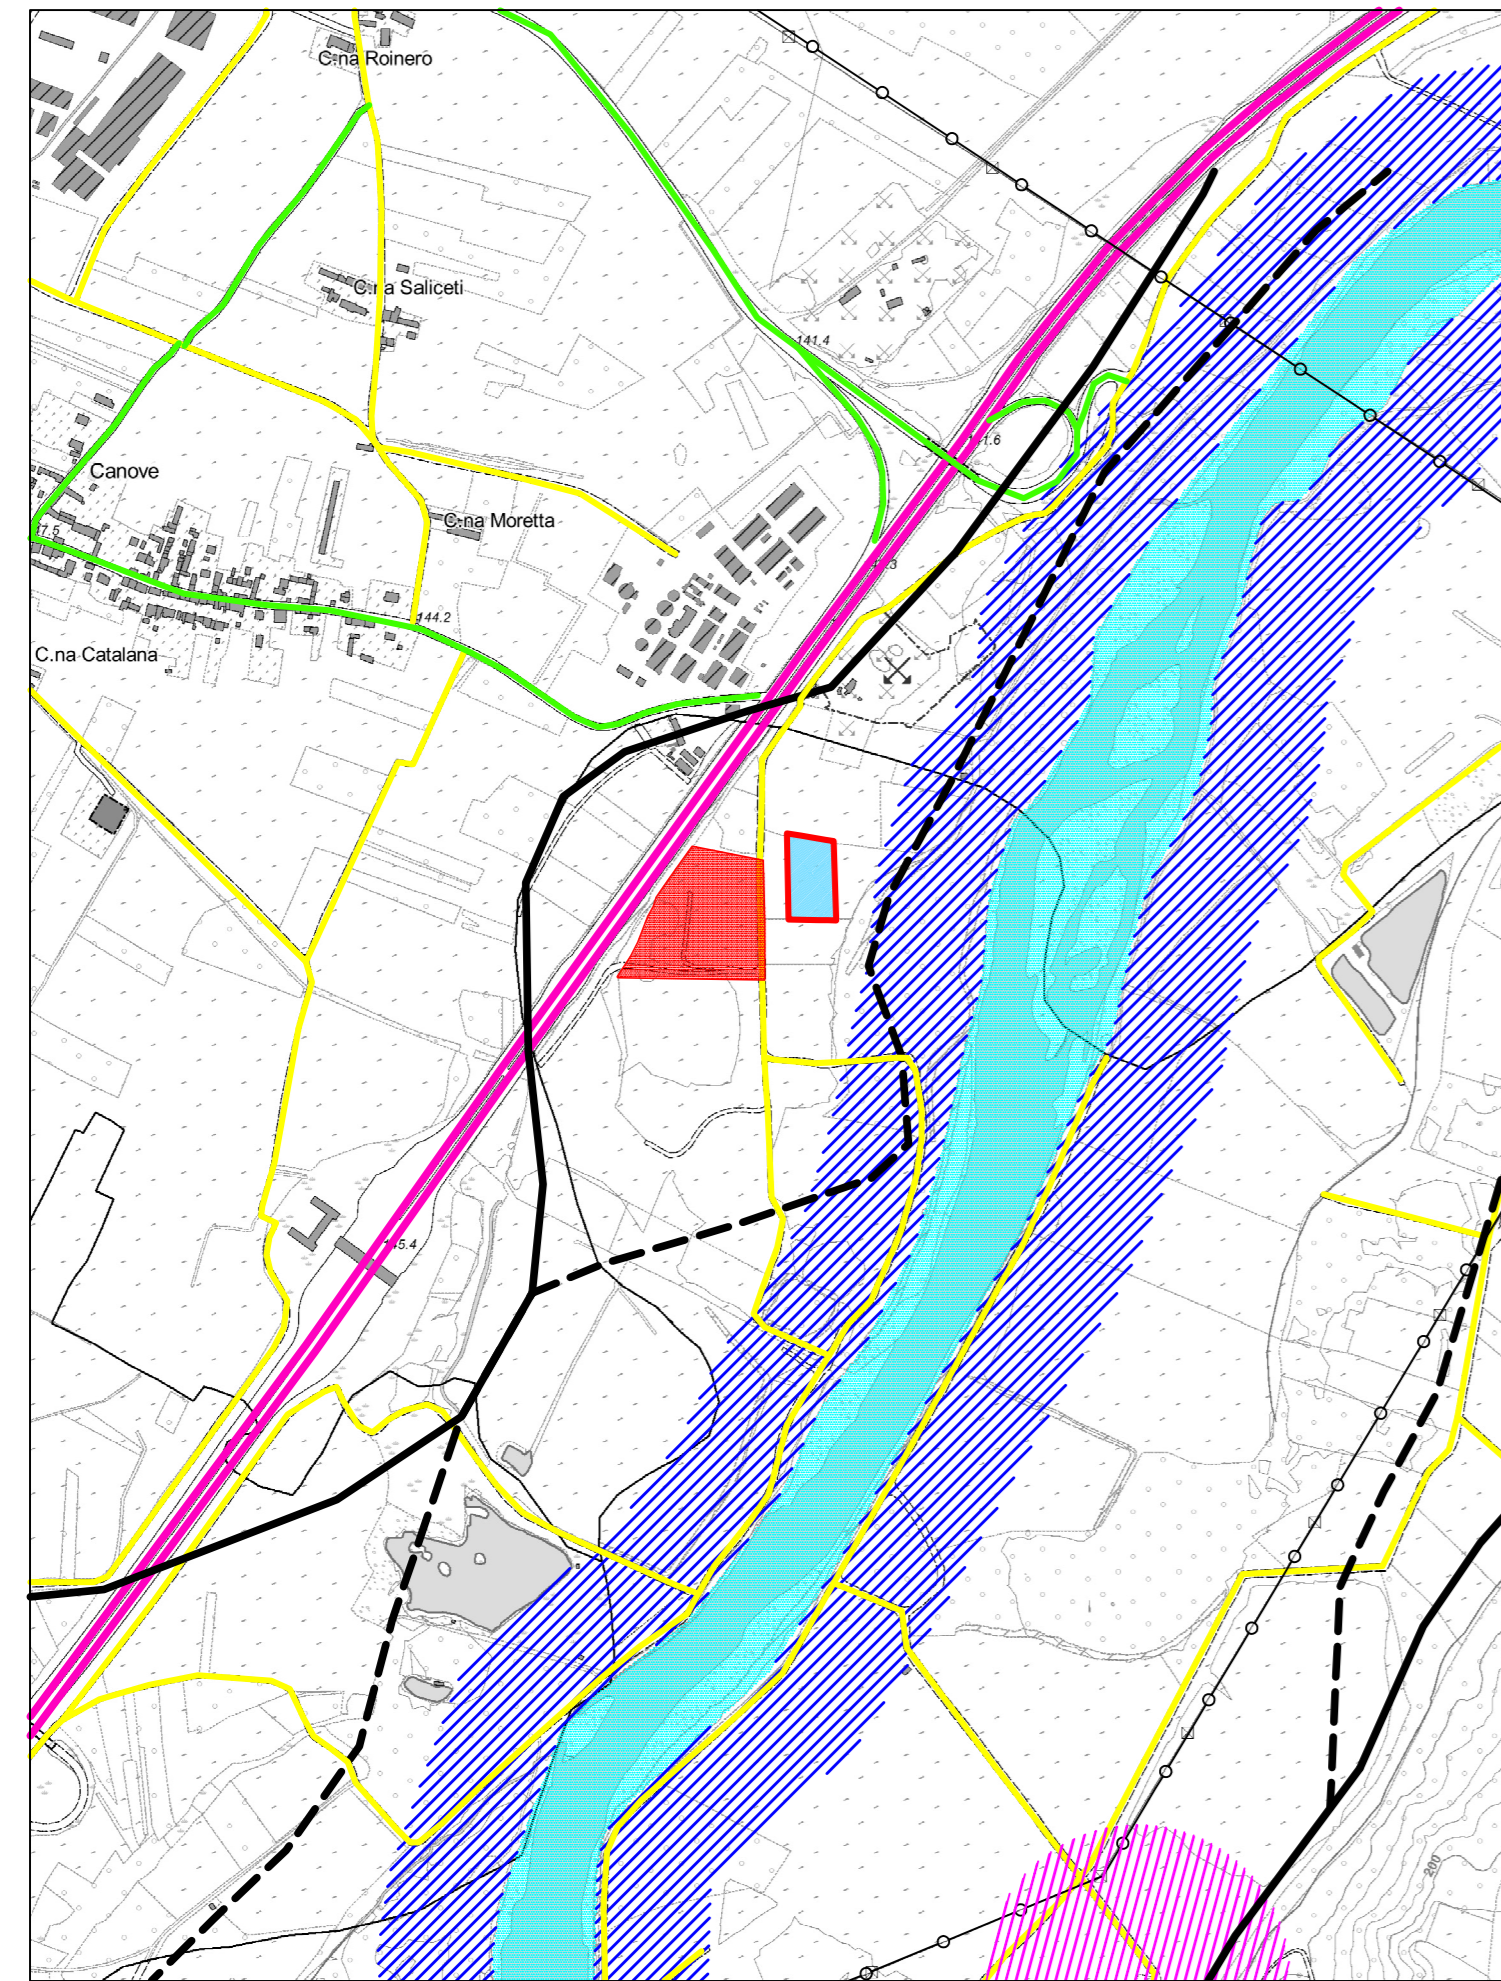

**CARTA REGIONE PIEMONTE DBTre 2017**  
**scala 1:10.000**

**COROGRAFIA I.G.M.**      **Scala 1:25.000**  
**Foglio 69 "Castagnole della Lanze" - Tavoleta III NE**

**ESTRATTO DI MAPPA Comune di Castagnole delle Lanze Foglio n. III**  
**scala 1:2.000**

Località:

REGIONE PIEMONTE  
 PROVINCIA DI ASTI  
 COMUNE di CASTAGNOLE DELLE LANZE

Progetto:

COLTIVAZIONE DELLA CAVA DI SABBIA E GHIAIA  
 "CASONE 3"

Oggetto:

- Elaborato 2 -  
 CARTA REGIONE PIEMONTE DBTre2017  
 COROGRAFIA IGM  
 ESTRATTO DI MAPPA

Scala:

1:10.000, 1:25.000 e 1:2.000

Data:

dicembre 2021

Proponente:

**Cave Gabbio s.r.l.**  
 ecoseruice  
 CAVE GABBIO SRL  
 Via Priosa, 3/A  
 CANOVE DI GIOVONE (CN)  
 Tel. 0174.58282 - Fax 0173.961308  
 Cod. Fid. e P. IVA: 0113430043  
 CCIAA CN n. 134848