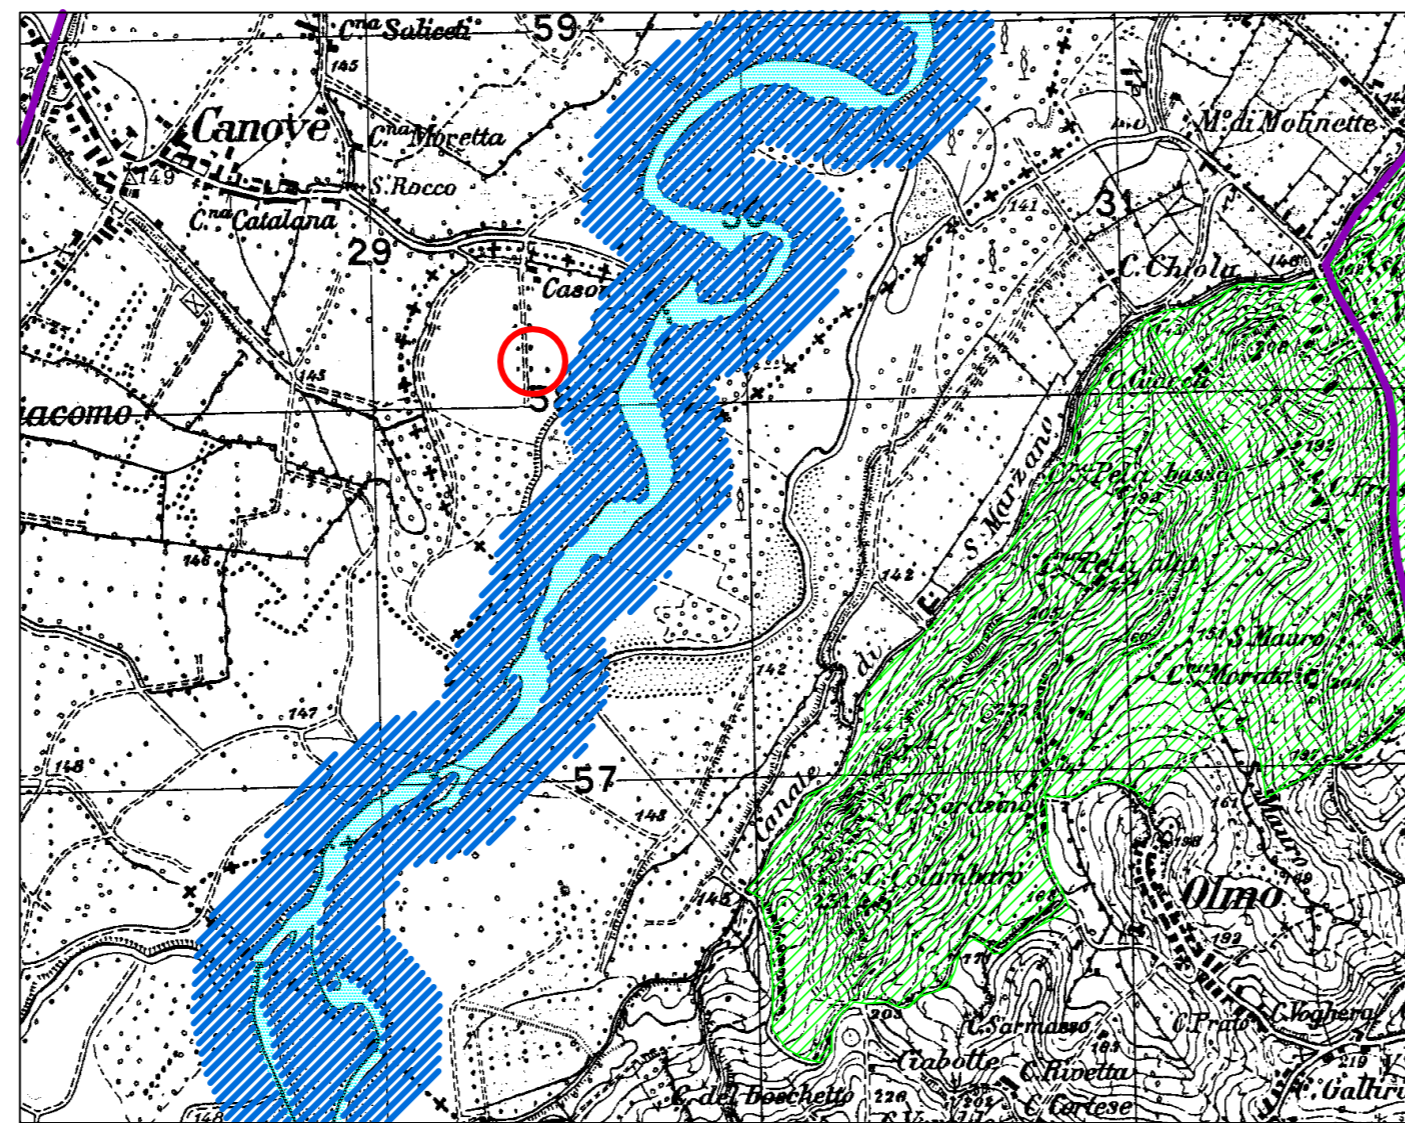

**CARTA REGIONE PIEMONTE DBTre 2017**  
**scala 1:10.000**

**COROGRAFIA I.G.M.**      **Scala 1:25.000**  
**Foglio 69 "Castagnole della Lanze" - Tavoleta III NE**

**ESTRATTO DI MAPPA Comune di Castagnole delle Lanze Foglio n. III**  
**scala 1:2.000**

Località:

REGIONE PIEMONTE  
 PROVINCIA DI ASTI  
 COMUNE di CASTAGNOLE DELLE LANZE

Progetto:

COLTIVAZIONE DELLA CAVA DI SABBIA E GHIAIA  
 "CASONE 3"

Oggetto:

- Elaborato 2 -  
 CARTA REGIONE PIEMONTE DBTre2017  
 COROGRAFIA IGM  
 ESTRATTO DI MAPPA